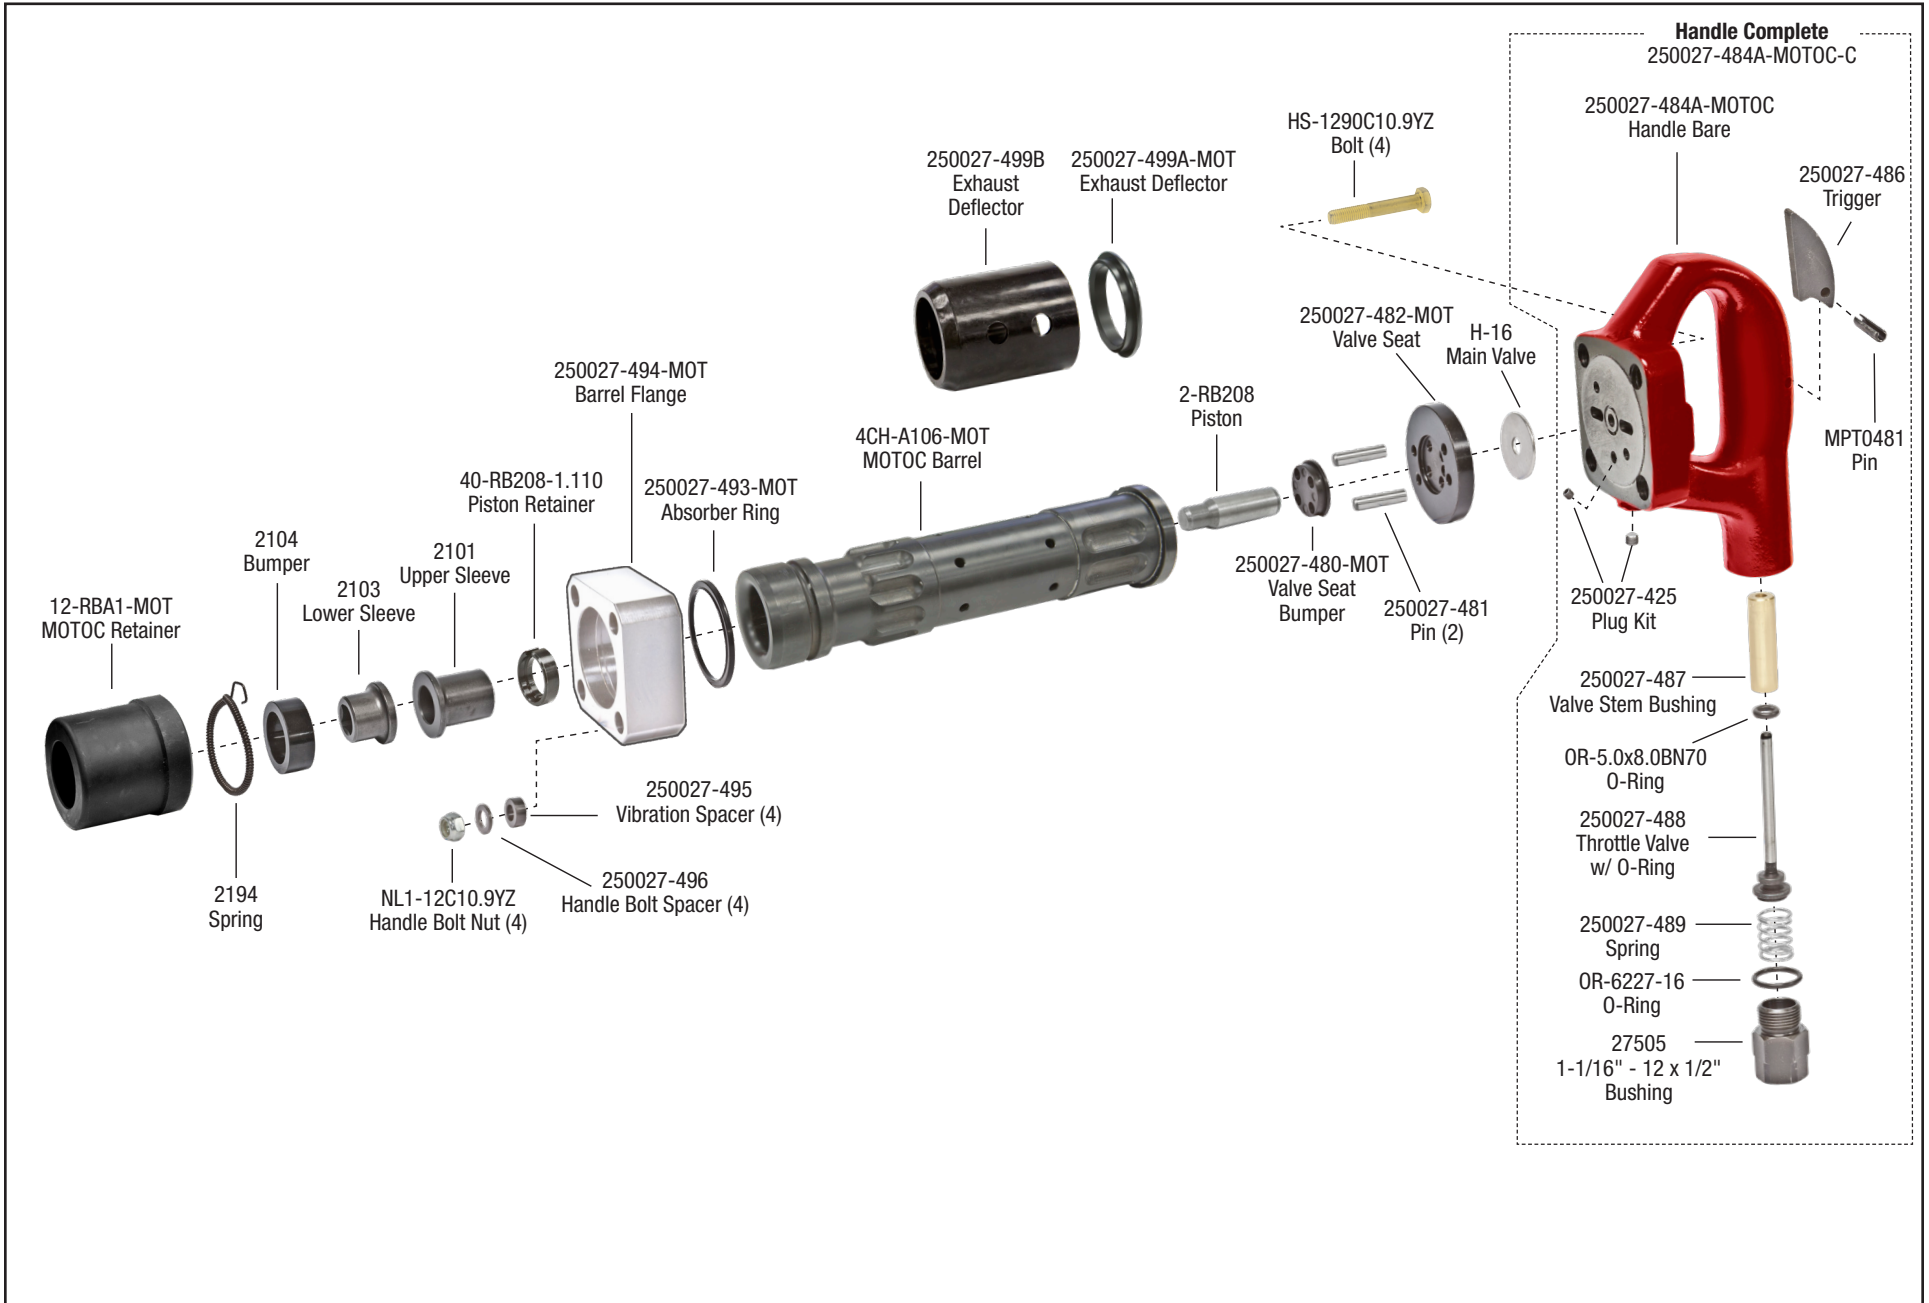

MICHIGAN PNEUMATIC TOOL, INC.

MP-MOTOC-375 Demolition Hammer

6850 Middlebelt Rd. • Romulus, MI 48174 • 1-800-521-8104 • Ph: (313) 933-5890 • Fax: (313) 933-0440

www.michiganpneumatic.com • e-mail: mpt@michiganpneumatic.com